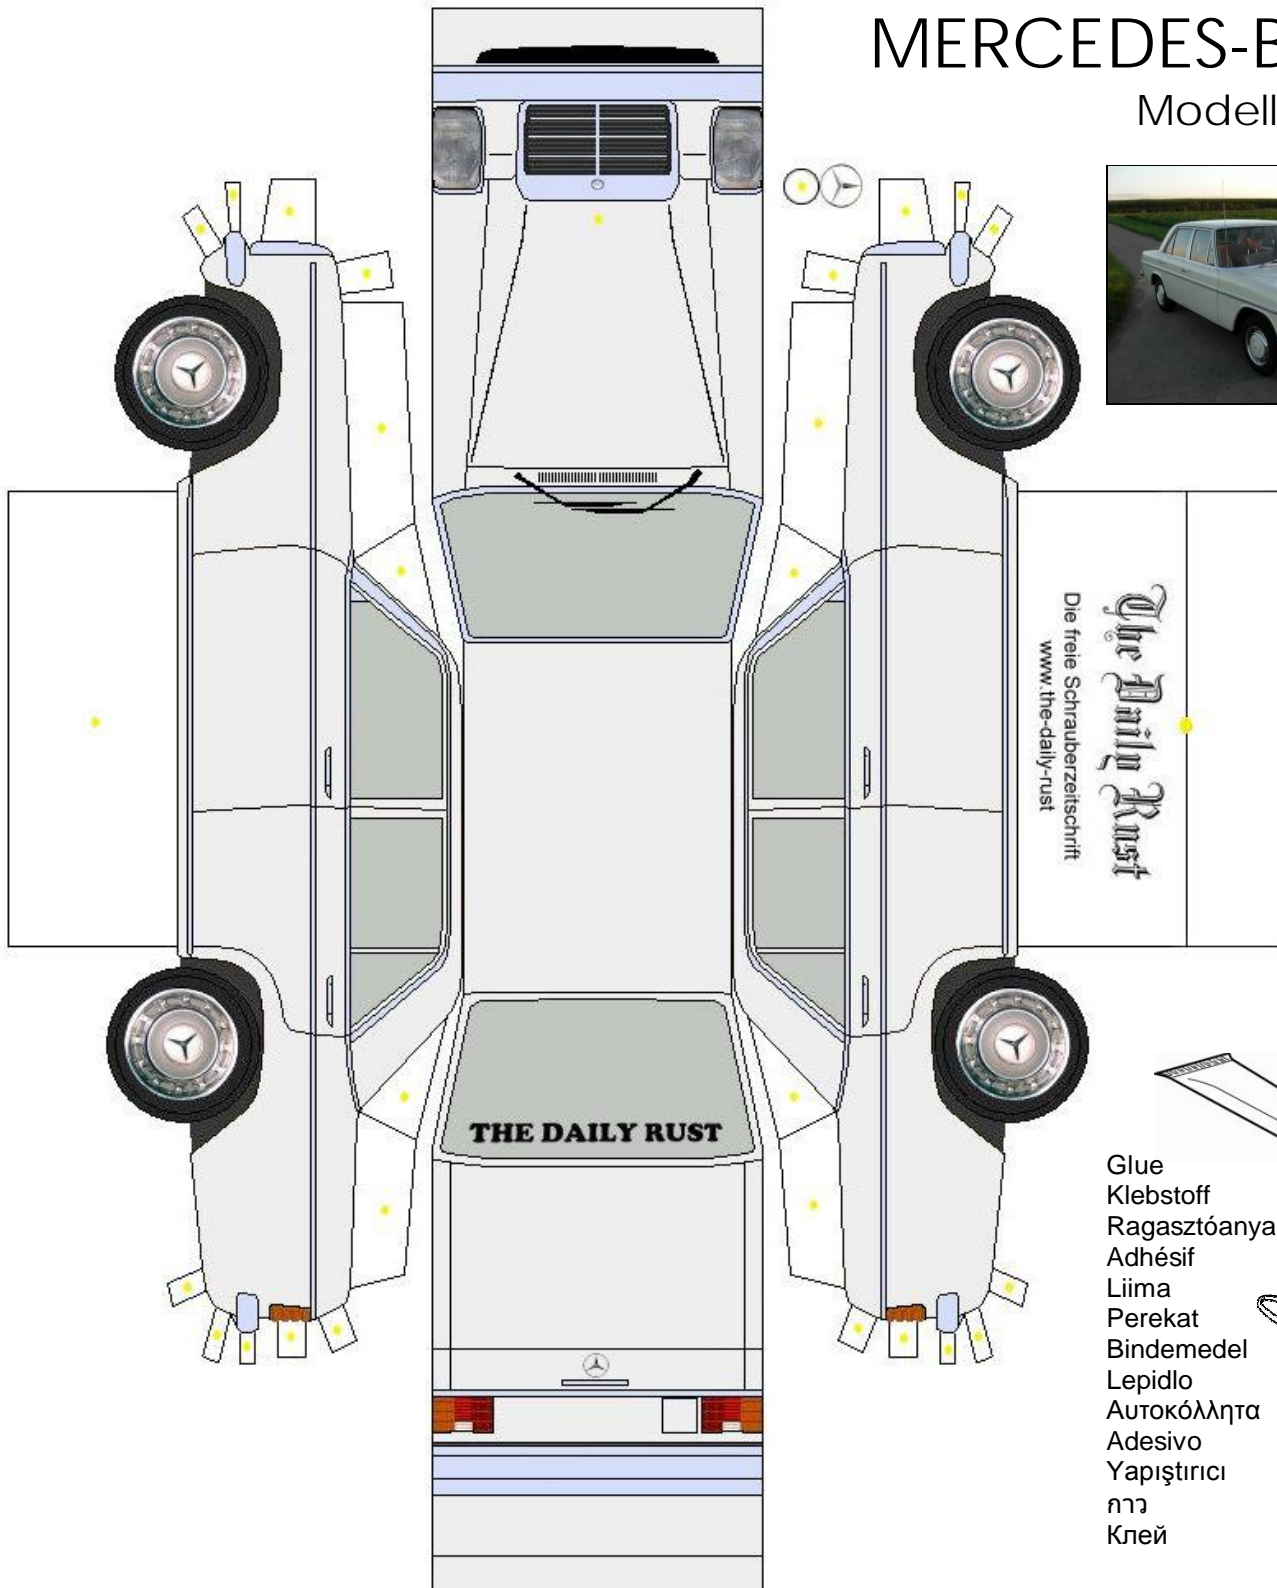

MERCEDES-BENZ

Modell: W115

Glue
Klebstoff
Ragasztóanyag
Adhésif
Liima
Perekat
Bindemedel
Lepidlo
Αυτοκόλλητα
Adesivo
Υαρίστηρις
ηη
Клей